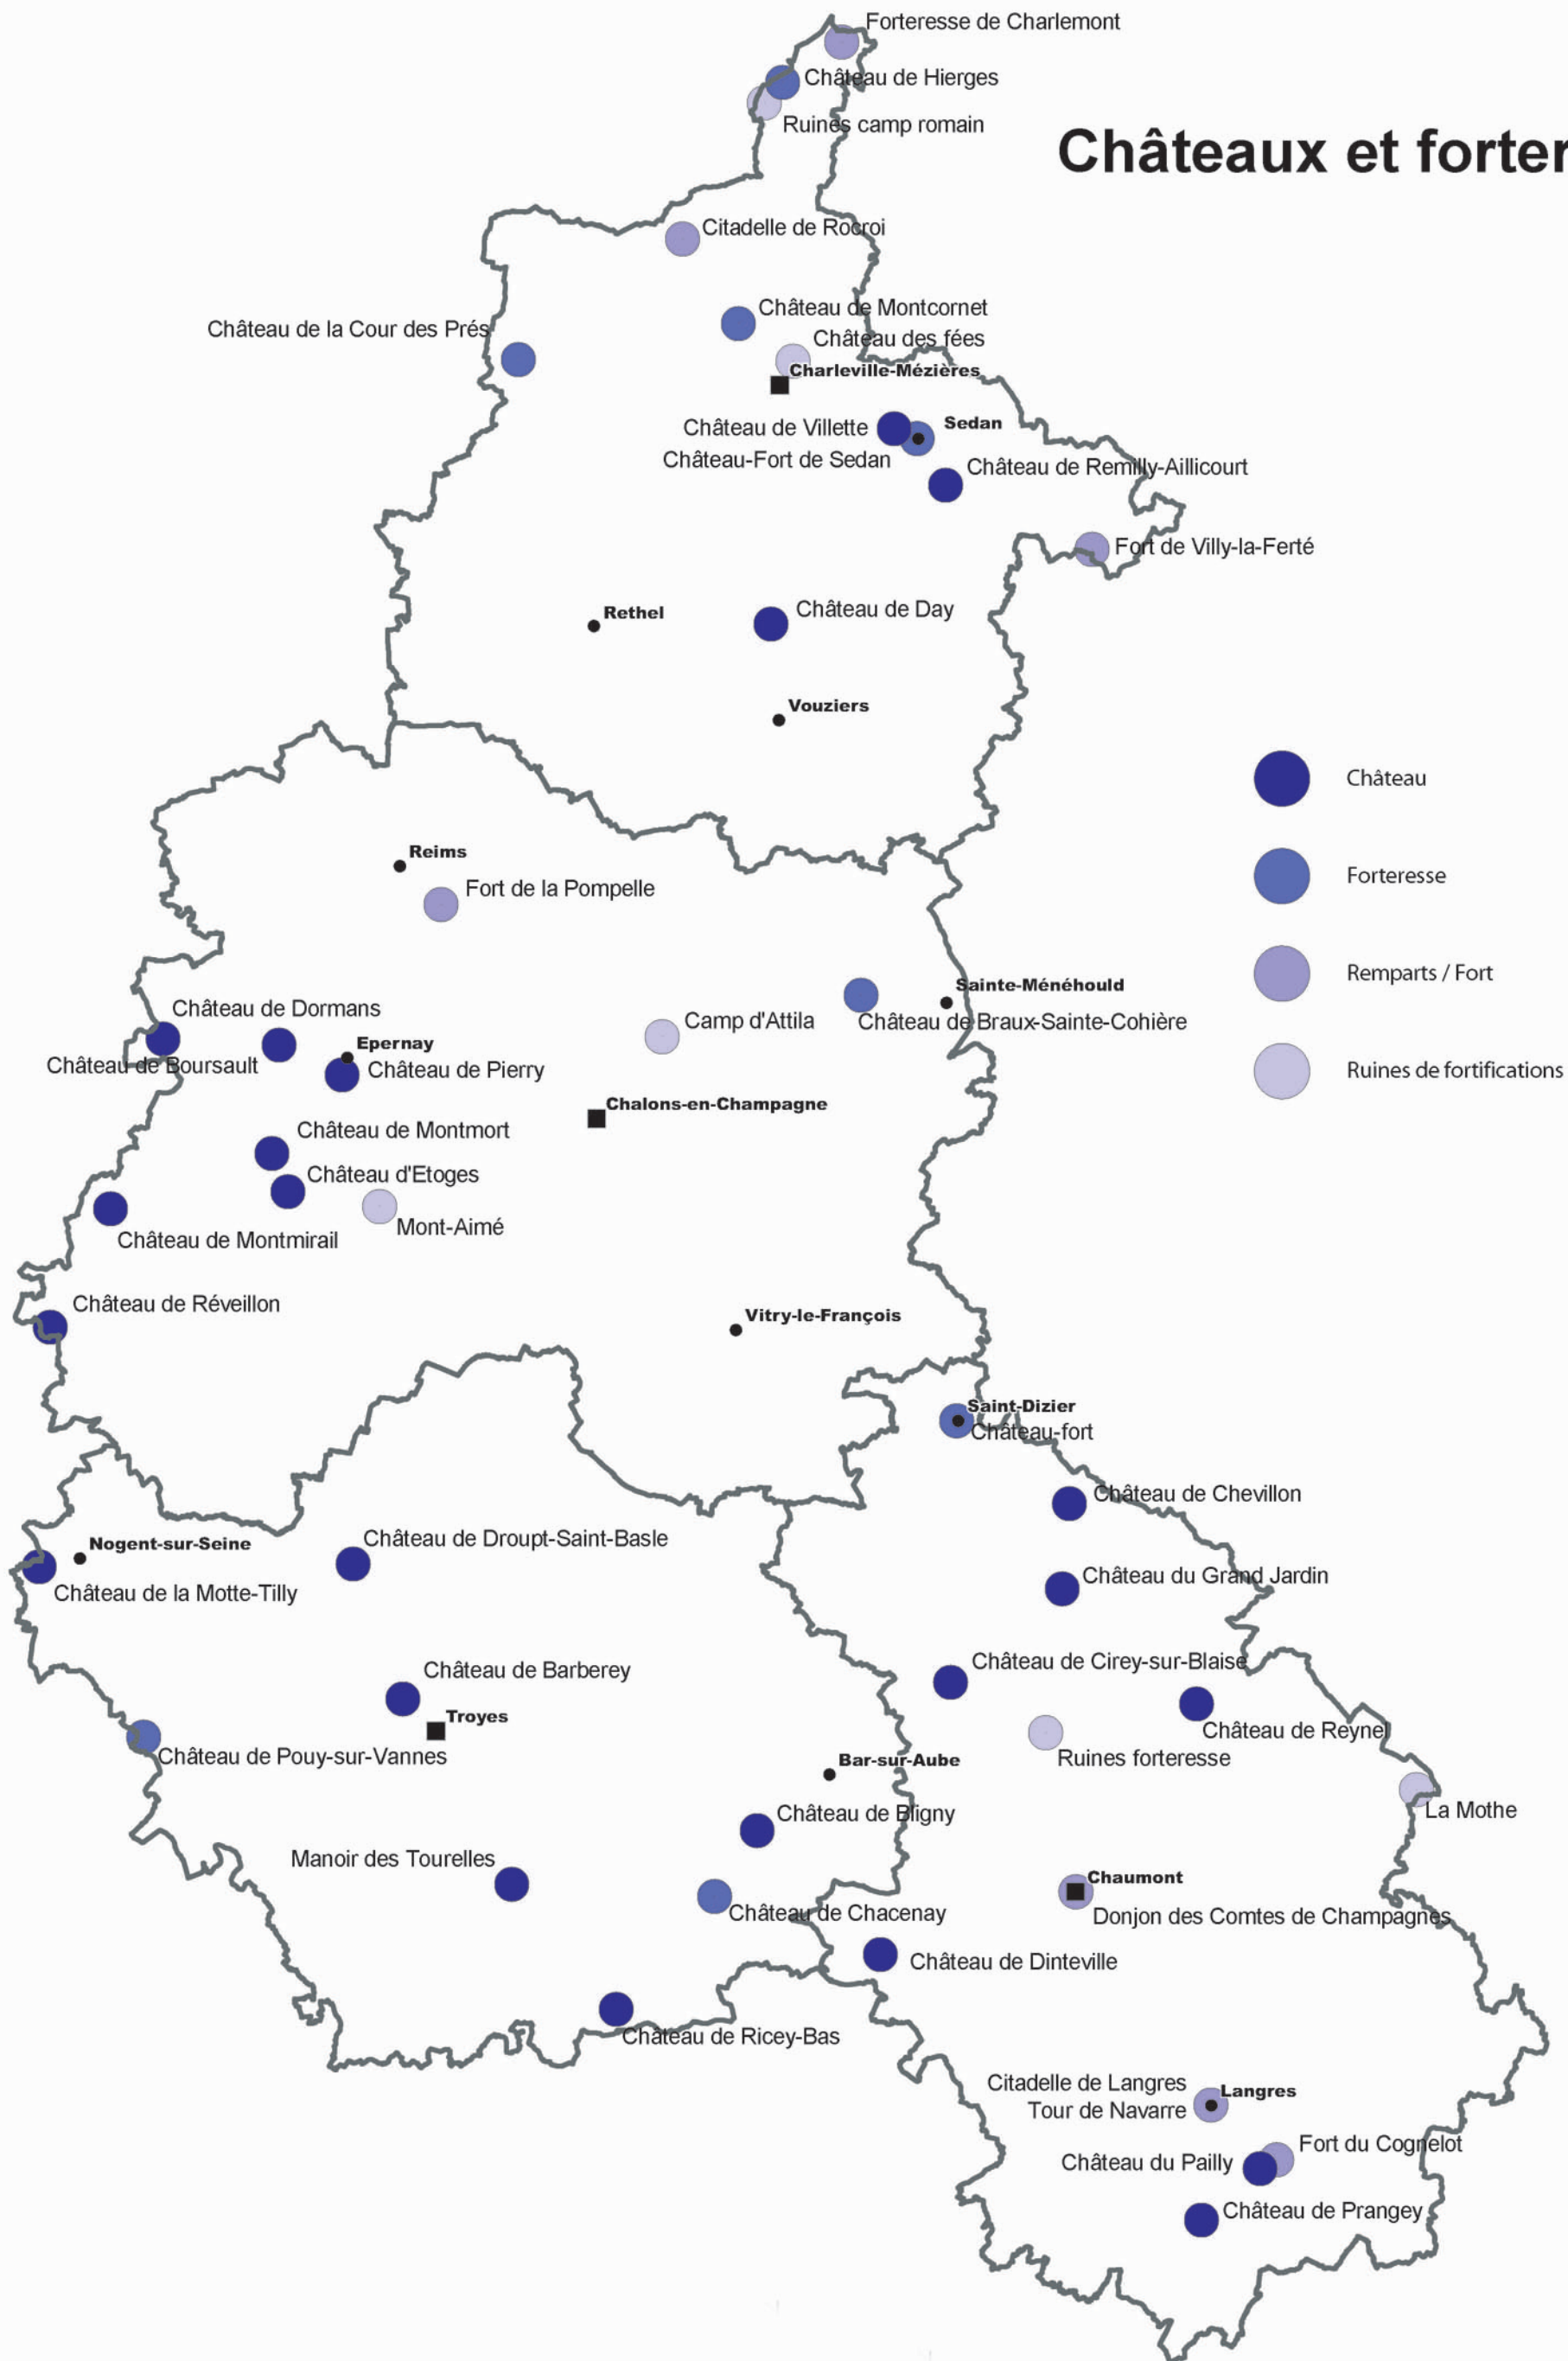

# Châteaux et forteresses

0 12.5 25 37.5 50 km

CHAMPAGNE ARDENNE

COMITÉ RÉGIONAL DU TOURISME